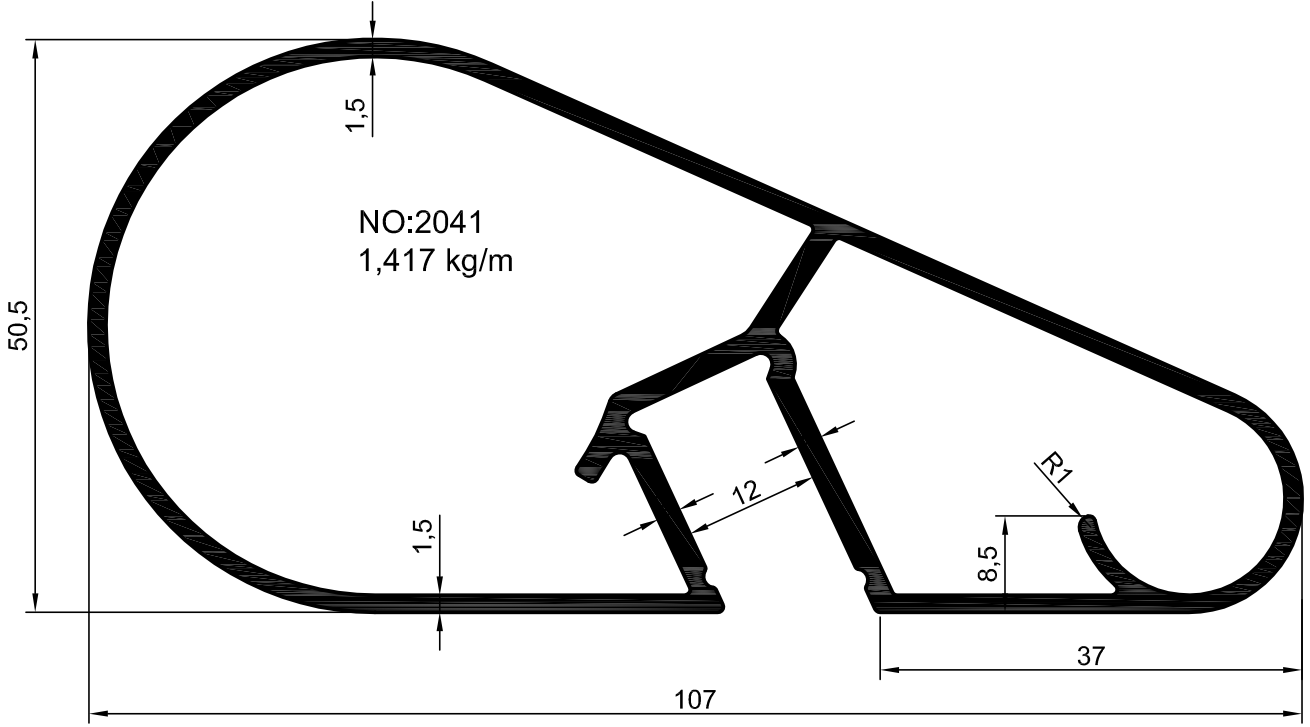

NO:2208  
1,055 kg/m

NO:2024  
1.111 kg/m

NO:2043  
ETEK PROFİLİ  
1,363 kg/m

***PRESTİJ ALÜMİNYUM  
ve PLASTİK  
SAN.TİC.LTD.ŞTİ.***

***KARE  
KÜPEŞTE***

***PRESTİJ ALÜMİNYUM  
ve PLASTİK  
SAN.TİC.LTD.ŞTİ.***