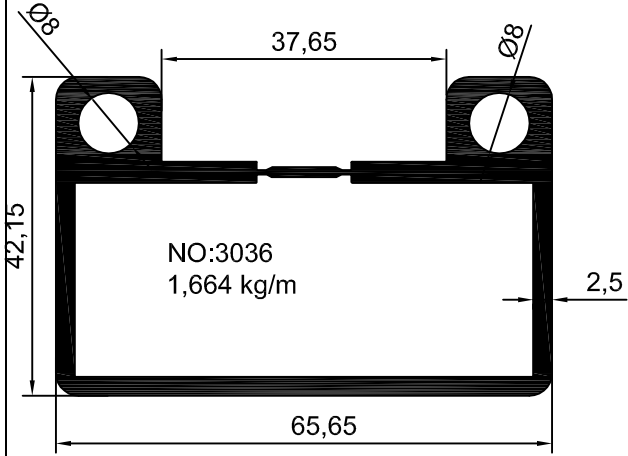

NO:2208  
1,055 kg/m

NO:2024  
1.111 kg/m

NO:2043  
ETEK PROFİLİ  
1,363 kg/m

***PRESTİJ ALÜMİNYUM  
ve PLASTİK  
SAN.TİC.LTD.ŞTİ.***

***KARE  
KÜPEŞTE***

***PRESTİJ ALÜMİNYUM  
ve PLASTİK  
SAN.TİC.LTD.ŞTİ.***