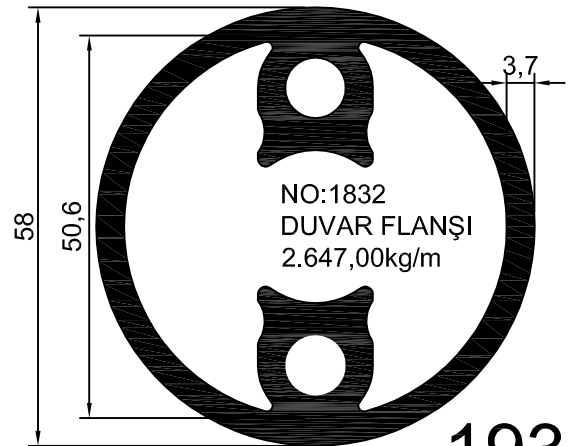

DUVAR FLANŞLARI