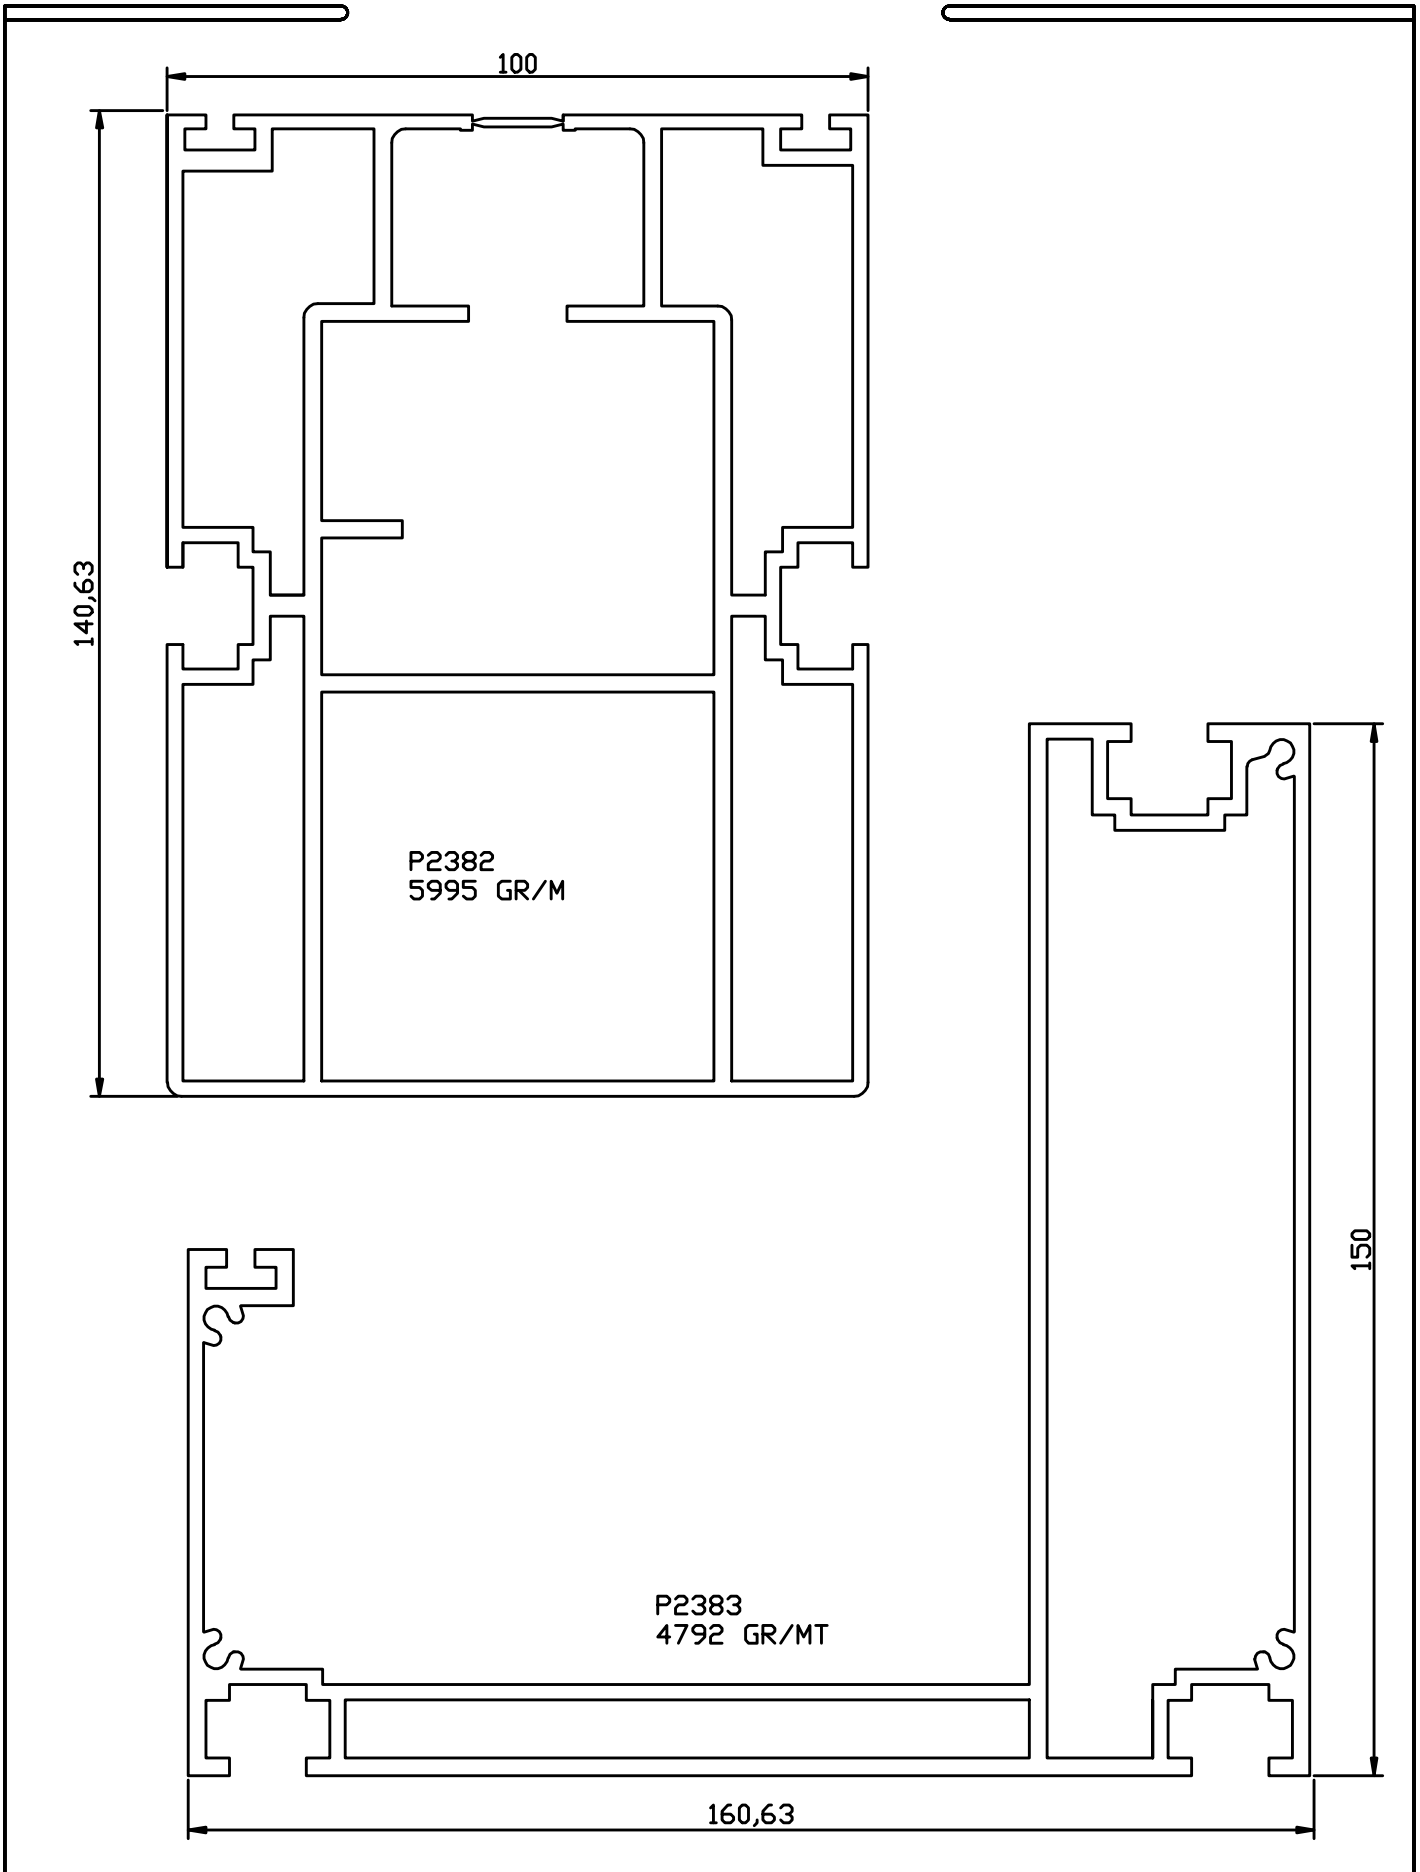

TENTE PERGOLA

pa
PRESTIJ ALUMINYUM
SAL VE TIGLTD.ŞTİ