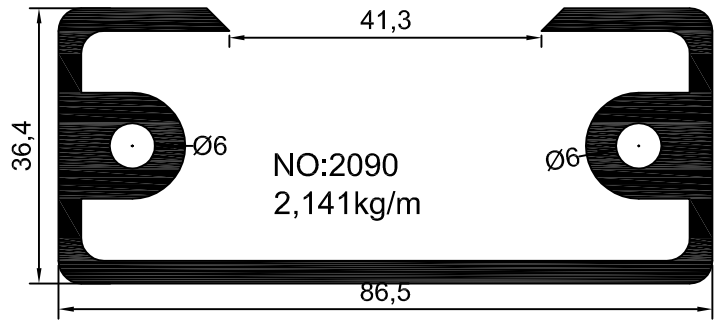

NO:2208  
1,055 kg/m

NO:2024  
1.111 kg/m

NO:2043  
ETEK PROFİLİ  
1,363 kg/m

***PRESTİJ ALÜMİNYUM  
ve PLASTİK  
SAN.TİC.LTD.ŞTİ.***

***KARE  
KÜPEŞTE***

***PRESTİJ ALÜMİNYUM  
ve PLASTİK  
SAN.TİC.LTD.ŞTİ.***