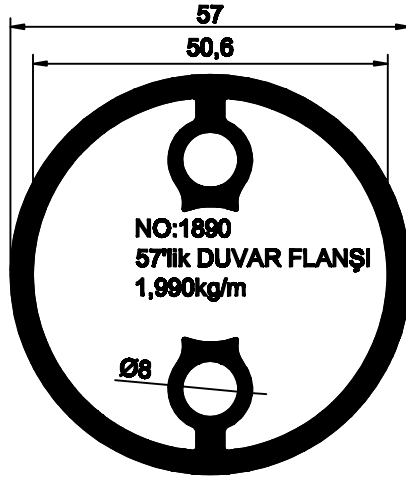

STANDART KÜPEŞTE DUVAR FLANŞLARI

pa
PRESTİJ ALÜMİNYUM
SAN. ve TİC.LTD.ŞTİ