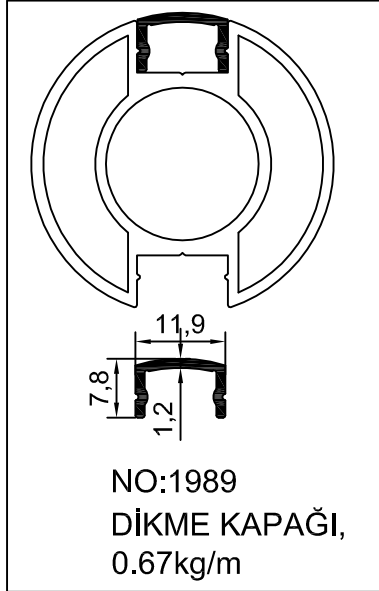

## STANDART KÜPEŞTE YER FLANŞLARI

**pa**  
PRESTİJ ALÜMİNYUM  
SAN. ve TİC.LTD.ŞTİ

NO:1990  
40'LİK DOLU ÇİFT KANALLI  
DİKME  
0.862kg/m

NO:2022  
44,5'lik DOLU KANALSIZ DİKME  
0,978 kg/m

NO:2191  
2,785 kg/m