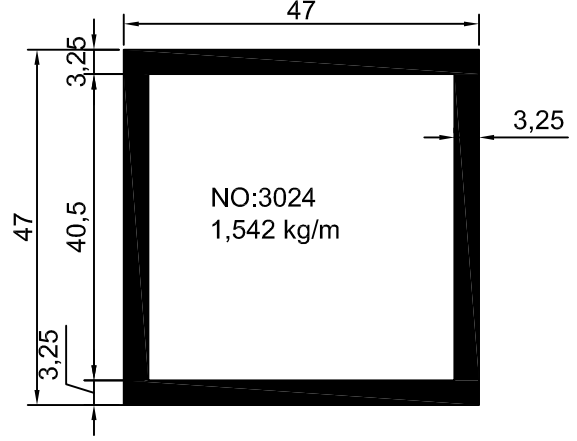

NO:2208  
1,055 kg/m

NO:2024  
1.111 kg/m

NO:2043  
ETEK PROFİLİ  
1,363 kg/m

***PRESTİJ ALÜMİNYUM  
ve PLASTİK  
SAN.TİC.LTD.ŞTİ.***

***KARE  
KÜPEŞTE***

***PRESTİJ ALÜMİNYUM  
ve PLASTİK  
SAN.TİC.LTD.ŞTİ.***