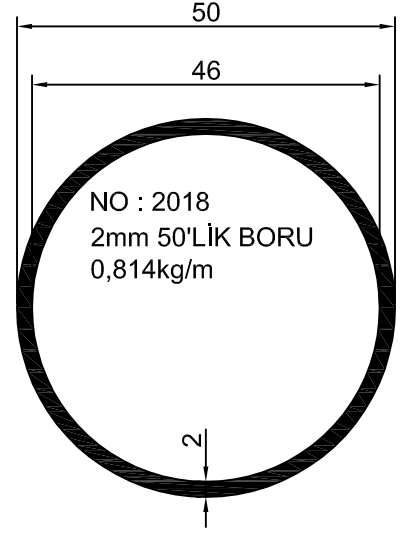

## BORULAR

1.5mm 30'luk BORU  
0,364 kg/m

1.8mm 30'luk BORU  
0,432 kg/m

2mm 30'luk BORU  
0,476kg/m

1.5mm 16'lık  
EMNİYET ŞERİDİ BORUSU  
0,185 kg/m

1.8mm 16'LİK  
EMNİYET ŞERİDİ BORUSU  
0,424 kg/m

16'lık DOLU EMNİYET  
ŞERİDİ BORUSU  
0,510kg/m