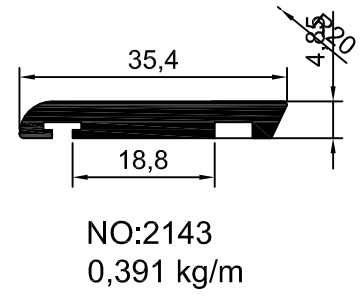

NO:1846  
4,227kg/m

NO:1838  
4,498 kg/m

NO:2203  
4,057 kg/m

NO:2171  
KANALSIZ CAM TUTAMAĞI  
0,742 kg/m

NO:3026  
KANALSIZ CAM TUTAMAĞI  
0,686 kg/m

NO:2193  
KANALSIZ CAM TUTAMAĞI  
0,725 kg/m

NO:2209  
0,97 kg/m

NO:2208  
1,055 kg/m

NO:2024  
1.111 kg/m

NO:2043  
ETEK PROFİLİ  
1,363 kg/m

***PRESTİJ ALÜMİNYUM  
ve PLASTİK  
SAN.TİC.LTD.ŞTİ.***

***KARE  
KÜPEŞTE***

***PRESTİJ ALÜMİNYUM  
ve PLASTİK  
SAN.TİC.LTD.ŞTİ.***