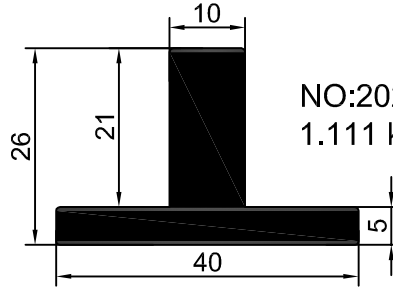

NO:2024
1.111 kg/m