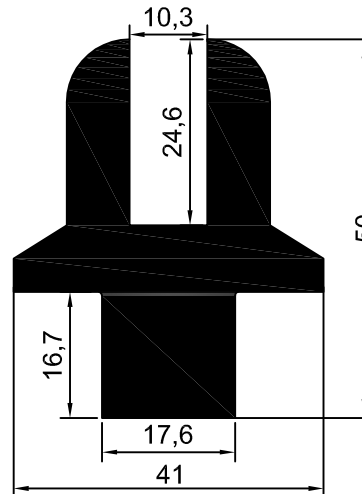

NO:1975
2,197 kg/m