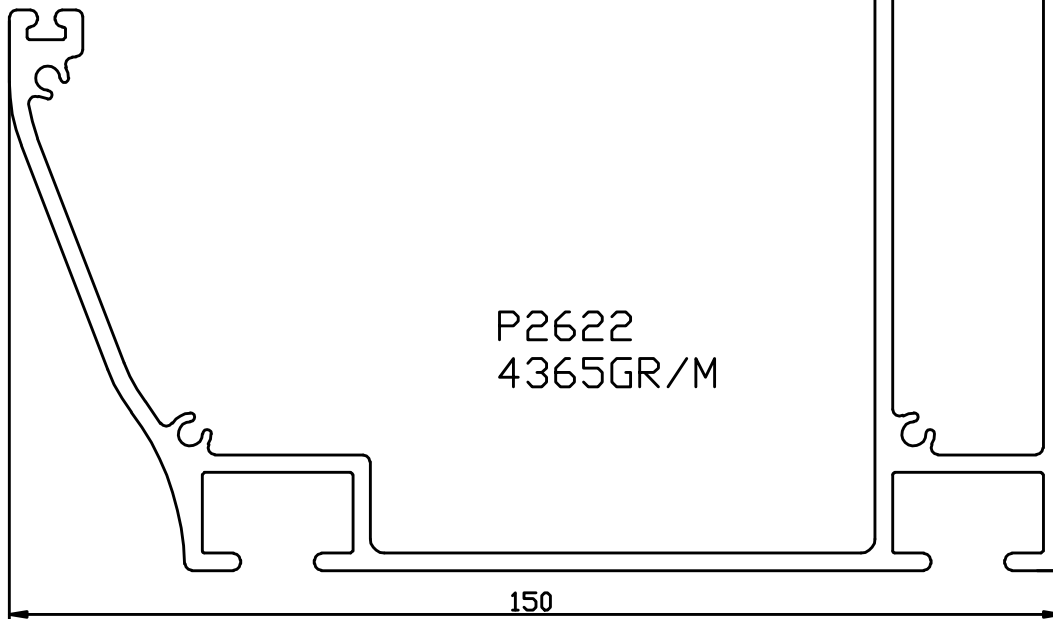

# TENTE PERGOLA

**pa**  
PRESTI ALUMINIUM  
SAL VE TIGLTD.ŞTİ

P2325  
4830 GR/M

P2622  
4365GR/M

**pa**

***PRESTİJ ALÜMİNYUM  
ve PLASTİK  
SAN.TİC.LTD.ŞTİ.***

***OTOMOTİV İÇ  
DİZAYN***

P1311  
141GR/MT