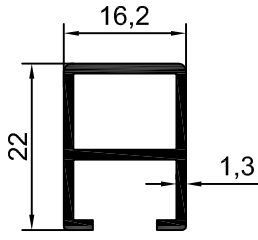

NO:1846  
4,227kg/m

NO:1838  
4,498 kg/m

NO:2203  
4,057 kg/m

NO:2171  
KANALSIZ CAM TUTAMAĞI  
0,742 kg/m

NO:3026  
KANALSIZ CAM TUTAMAĞI  
0,686 kg/m

NO:2193  
KANALSIZ CAM TUTAMAĞI  
0,725 kg/m

NO:2209  
0,97 kg/m

NO:2208  
1,055 kg/m

NO:2024  
1.111 kg/m

NO:2043  
ETEK PROFİLİ  
1,363 kg/m

***PRESTİJ ALÜMİNYUM  
ve PLASTİK  
SAN.TİC.LTD.ŞTİ.***

***KARE  
KÜPEŞTE***

***PRESTİJ ALÜMİNYUM  
ve PLASTİK  
SAN.TİC.LTD.ŞTİ.***