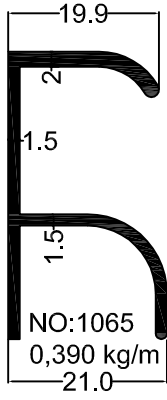

NO:1846  
4,227kg/m

NO:1838  
4,498 kg/m

NO:2203  
4,057 kg/m

NO:2171  
KANALSIZ CAM TUTAMAĞI  
0,742 kg/m

NO:3026  
KANALSIZ CAM TUTAMAĞI  
0,686 kg/m

NO:2193  
KANALSIZ CAM TUTAMAĞI  
0,725 kg/m

NO:2209  
0,97 kg/m

***CAM BALKON***

**P 3137**  
**894 GR/MT**

**P 3138**  
**741 GR/MT**

**P 3139**  
**1364,5 KG/MT**

**P3140**  
**1437,5 KG /MT**

**pa**

**PRESTİJ ALÜMİNYUM  
ve PLASTİK  
SAN.TİC.LTD.ŞTİ.**

**MOBİLYA**

NO:1119  
0,238 kg/m

NO:2927  
0,207 kg/m

NO:2487  
0,242 kg/m

NO:2925  
0,181 kg/m

NO:2926  
0,195 kg/m

NO:2957  
0,195 kg/m

NO:1063  
0,173 kg/m

NO:1088  
0,173 kg/m

NO:1431  
0,447 kg/m

NO:1073  
0,509 kg/m

NO:1122  
0,113kg/m

NO:1429  
0,254kg/m

NO:1074  
0,300 kg/m

NO:2779  
0,289 kg/m

NO:2779  
0,114 kg/m

NO:1084  
0,144 kg/m