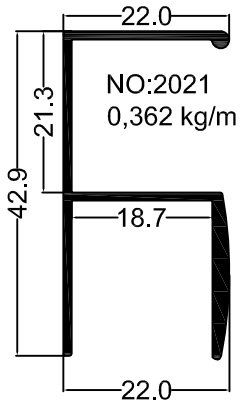

***CAM BALKON***

**P 3137**  
**894 GR/MT**

**P 3138**  
**741 GR/MT**

**P 3139**  
**1364,5 KG/MT**

**P3140**  
**1437,5 KG /MT**

**pa**

**PRESTİJ ALÜMİNYUM  
ve PLASTİK  
SAN.TİC.LTD.ŞTİ.**

**MOBİLYA**

NO:1119  
0,238 kg/m

NO:2927  
0,207 kg/m

NO:2487  
0,242 kg/m

NO:2925  
0,181 kg/m

NO:2926  
0,195 kg/m

NO:2957  
0,195 kg/m

NO:1063  
0,173 kg/m

NO:1088  
0,173 kg/m

NO:1431  
0,447 kg/m

NO:1073  
0,509 kg/m

NO:1122  
0,113kg/m

NO:1429  
0,254kg/m

NO:1074  
0,300 kg/m

NO:2779  
0,289 kg/m

NO:2779  
0,114 kg/m

NO:1084  
0,144 kg/m