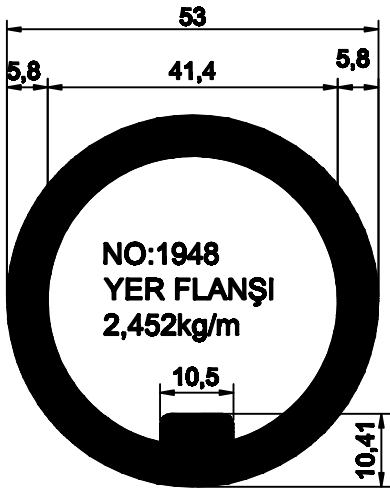

STANDART KÜPEŞTE YER FLANŞLARI

pa
PRESTİJ ALÜMİNYUM
SAN. ve TİC.LTD.ŞTİ