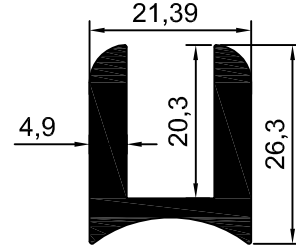

NO:1846  
4,227kg/m

NO:1838  
4,498 kg/m

NO:2203  
4,057 kg/m

NO:2171  
KANALSIZ CAM TUTAMAĞI  
0,742 kg/m

NO:3026  
KANALSIZ CAM TUTAMAĞI  
0,686 kg/m

NO:2193  
KANALSIZ CAM TUTAMAĞI  
0,725 kg/m

NO:2209  
0,97 kg/m

NO:2208  
1,055 kg/m

NO:2024  
1.111 kg/m

NO:2043  
ETEK PROFİLİ  
1,363 kg/m

***PRESTİJ ALÜMİNYUM  
ve PLASTİK  
SAN.TİC.LTD.ŞTİ.***

***KARE  
KÜPEŞTE***

***PRESTİJ ALÜMİNYUM  
ve PLASTİK  
SAN.TİC.LTD.ŞTİ.***