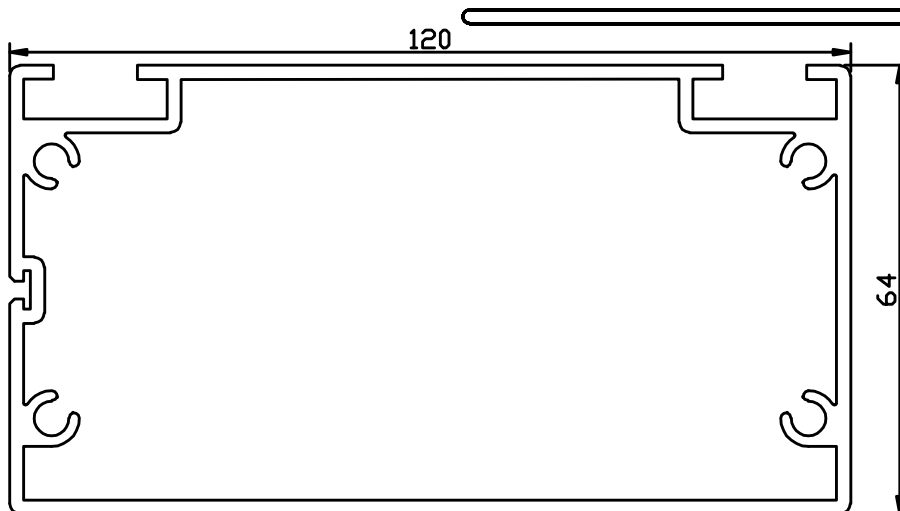

P2559
2485MT/GR