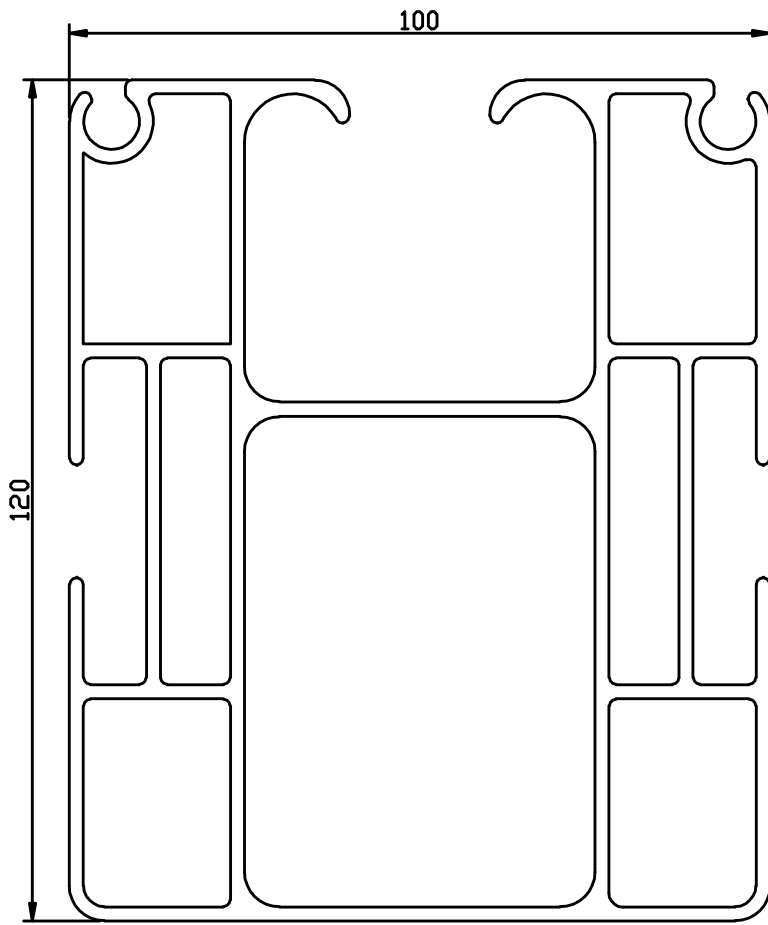

TENTE PERGOLA

pa
PRESTI ALUMINIUM
SAL VE TIGLTD.ŞTİ

P2325
4830 GR/M