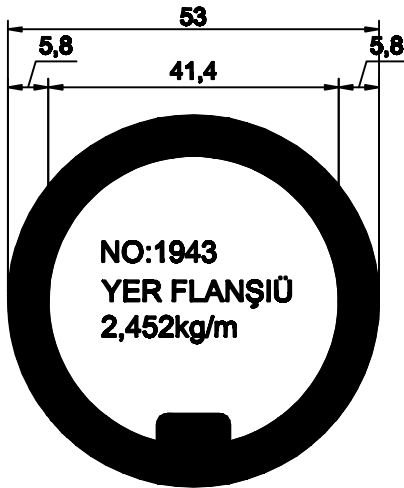

STANDART KÜPEŞTE YER FLANŞLARI

pa
PRESTİJ ALÜMİNYUM
SAN. ve TİC.LTD.ŞTİ