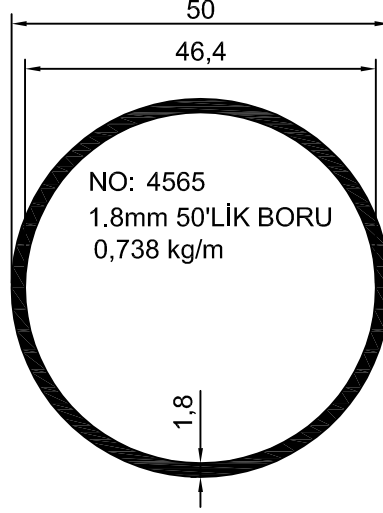

## BORULAR

1.5mm 30'luk BORU  
0,364 kg/m

1.8mm 30'luk BORU  
0,432 kg/m

2mm 30'luk BORU  
0,476kg/m

1.5mm 16'lık  
EMNİYET ŞERİDİ BORUSU  
0,185 kg/m

1.8mm 16'LİK  
EMNİYET ŞERİDİ BORUSU  
0,424 kg/m

16'lık DOLU EMNİYET  
ŞERİDİ BORUSU  
0,510kg/m