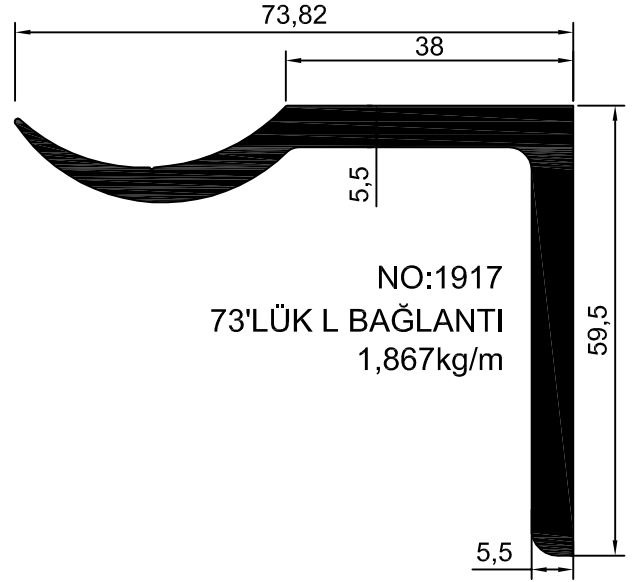

NO:1839  
AY BAĞLANTI  
0,857kg/m

NO:2082  
1,050 kg/m

NO:1609  
AY BAĞLANTI  
0,994kg/m

NO:2802  
AY BAĞLANTI  
1,050kg/m

NO:191B  
emniyet şeridi tutucu  
0.147kg/m

NO:2016  
0,977kg/m

NO:3025  
0,596 kg/m

NO:1846  
4,227kg/m

NO:1838  
4,498 kg/m

NO:2203  
4,057 kg/m

NO:2171  
KANALSIZ CAM TUTAMAĞI  
0,742 kg/m

NO:3026  
KANALSIZ CAM TUTAMAĞI  
0,686 kg/m

NO:2193  
KANALSIZ CAM TUTAMAĞI  
0,725 kg/m

NO:2209  
0,97 kg/m

NO:2208  
1,055 kg/m

NO:2024  
1.111 kg/m

NO:2043  
ETEK PROFİLİ  
1,363 kg/m

***PRESTİJ ALÜMİNYUM  
ve PLASTİK  
SAN.TİC.LTD.ŞTİ.***

***KARE  
KÜPEŞTE***

***PRESTİJ ALÜMİNYUM  
ve PLASTİK  
SAN.TİC.LTD.ŞTİ.***