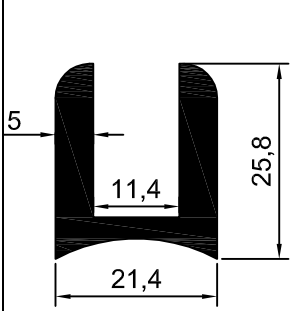

## AY BAĞLANTILAR

NO:1848AY  
BAĞLANTI ALTI  
2,832kg/m

NO:1975  
2,197 kg/m

NO:1845  
AY BAĞLANTI ALTI  
2,717kg/m

NO:1893  
AY BAĞLANTI  
2,542kg/m

NO:1894  
AY BAĞLANTI  
2,542kg/m

NO:1840  
AY BAĞLANTI  
2,511kg/m

NO:1839  
AY BAĞLANTI  
0,857kg/m

NO:2082  
1,050 kg/m

NO:1609  
AY BAĞLANTI  
0,994kg/m

NO:2802  
AY BAĞLANTI  
1,050kg/m

NO:191B  
emniyet şeridi tutucu  
0.147kg/m

NO:2016  
0,977kg/m

NO:3025  
0,596 kg/m

NO:1846  
4,227kg/m

NO:1838  
4,498 kg/m

NO:2203  
4,057 kg/m

NO:2171  
KANALSIZ CAM TUTAMAĞI  
0,742 kg/m

NO:3026  
KANALSIZ CAM TUTAMAĞI  
0,686 kg/m

NO:2193  
KANALSIZ CAM TUTAMAĞI  
0,725 kg/m

NO:2209  
0,97 kg/m