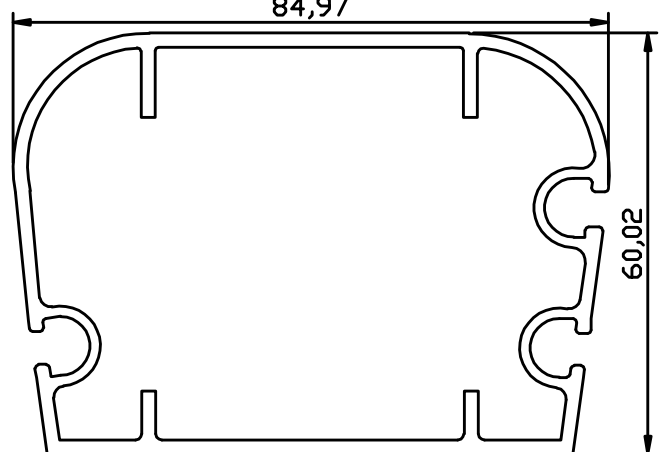

# TENTE PERGOLA

**pa**  
PRESTI ALUMINIUM  
SARUNG TENDA

P2475  
1580 GR/M

P2375  
1848 GR

P2489  
1457 GR/M

P2703  
1756 GR/M

P2643  
900 GR/MT

P2338  
1103 GR/MT