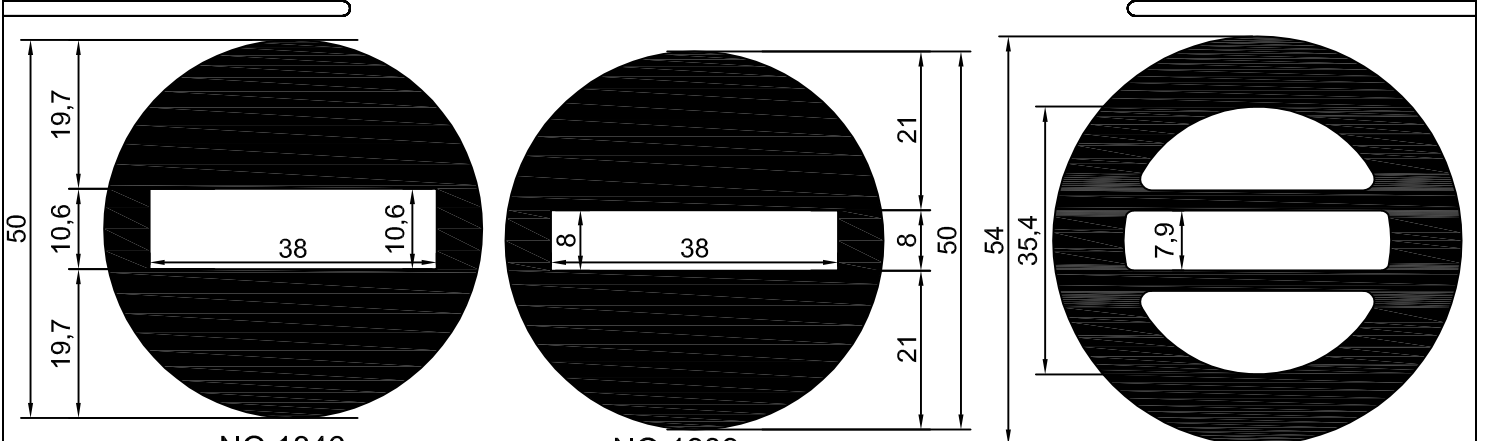

NO:1846  
4,227kg/m

NO:1838  
4,498 kg/m

NO:2203  
4,057 kg/m

NO:2171  
KANALSIZ CAM TUTAMAĞI  
0,742 kg/m

NO:3026  
KANALSIZ CAM TUTAMAĞI  
0,686 kg/m

NO:2193  
KANALSIZ CAM TUTAMAĞI  
0,725 kg/m

NO:2209  
0,97 kg/m