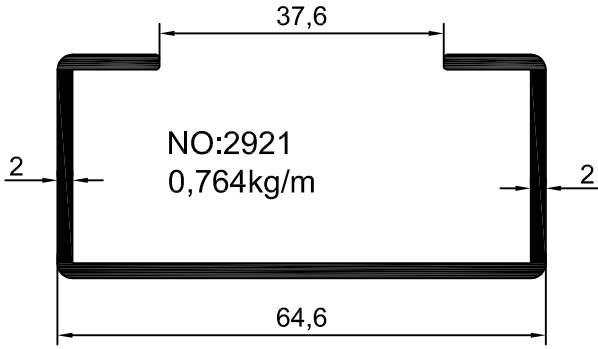

NO:1846  
4,227kg/m

NO:1838  
4,498 kg/m

NO:2203  
4,057 kg/m

NO:2171  
KANALSIZ CAM TUTAMAĞI  
0,742 kg/m

NO:3026  
KANALSIZ CAM TUTAMAĞI  
0,686 kg/m

NO:2193  
KANALSIZ CAM TUTAMAĞI  
0,725 kg/m

NO:2209  
0,97 kg/m

NO:2208  
1,055 kg/m

NO:2024  
1.111 kg/m

NO:2043  
ETEK PROFİLİ  
1,363 kg/m

***PRESTİJ ALÜMİNYUM  
ve PLASTİK  
SAN.TİC.LTD.ŞTİ.***

***KARE  
KÜPEŞTE***

***PRESTİJ ALÜMİNYUM  
ve PLASTİK  
SAN.TİC.LTD.ŞTİ.***