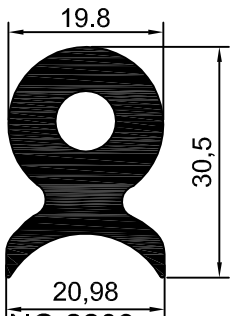

## AY BAĞLANTILAR

NO:1848AY  
BAĞLANTI ALTI  
2,832kg/m

NO:1975  
2,197 kg/m

NO:1845  
AY BAĞLANTI ALTI  
2,717kg/m

NO:1893  
AY BAĞLANTI  
2,542kg/m

NO:1894  
AY BAĞLANTI  
2,542kg/m

NO:1840  
AY BAĞLANTI  
2,511kg/m

NO:1846  
4,227kg/m

NO:1838  
4,498 kg/m

NO:2203  
4,057 kg/m

NO:2171  
KANALSIZ CAM TUTAMAĞI  
0,742 kg/m

NO:3026  
KANALSIZ CAM TUTAMAĞI  
0,686 kg/m

NO:2193  
KANALSIZ CAM TUTAMAĞI  
0,725 kg/m

NO:2209  
0,97 kg/m

NO:2208  
1,055 kg/m

NO:2024  
1.111 kg/m

NO:2043  
ETEK PROFİLİ  
1,363 kg/m

***PRESTİJ ALÜMİNYUM  
ve PLASTİK  
SAN.TİC.LTD.ŞTİ.***

***KARE  
KÜPEŞTE***

***PRESTİJ ALÜMİNYUM  
ve PLASTİK  
SAN.TİC.LTD.ŞTİ.***