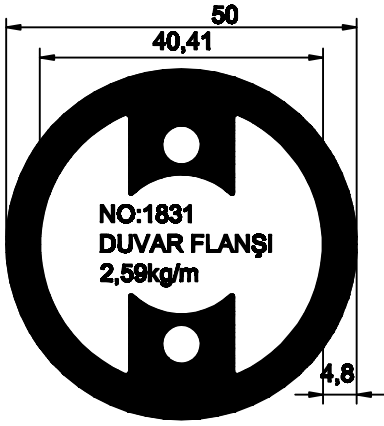

STANDART KÜPEŞTE DUVAR FLANŞLARI

pa
PRESTİJ ALÜMİNYUM
SAN. ve TİC.LTD.ŞTİ