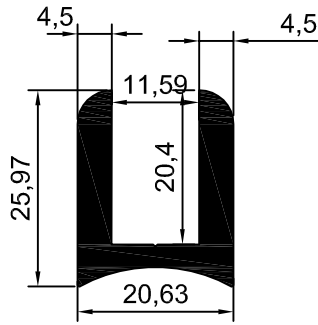

## AY BAĞLANTILAR

NO:1848AY  
BAĞLANTI ALTI  
2,832kg/m

NO:1975  
2,197 kg/m

NO:1845  
AY BAĞLANTI ALTI  
2,717kg/m

NO:1893  
AY BAĞLANTI  
2,542kg/m

NO:1894  
AY BAĞLANTI  
2,542kg/m

NO:1840  
AY BAĞLANTI  
2,511kg/m

NO:1846  
4,227kg/m

NO:1838  
4,498 kg/m

NO:2203  
4,057 kg/m

NO:2171  
KANALSIZ CAM TUTAMAĞI  
0,742 kg/m

NO:3026  
KANALSIZ CAM TUTAMAĞI  
0,686 kg/m

NO:2193  
KANALSIZ CAM TUTAMAĞI  
0,725 kg/m

NO:2209  
0,97 kg/m