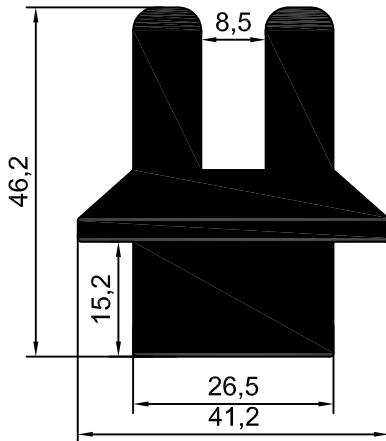

AY BAĞLANTILAR

NO:1848AY
BAĞLANTI ALTI
2,832kg/m