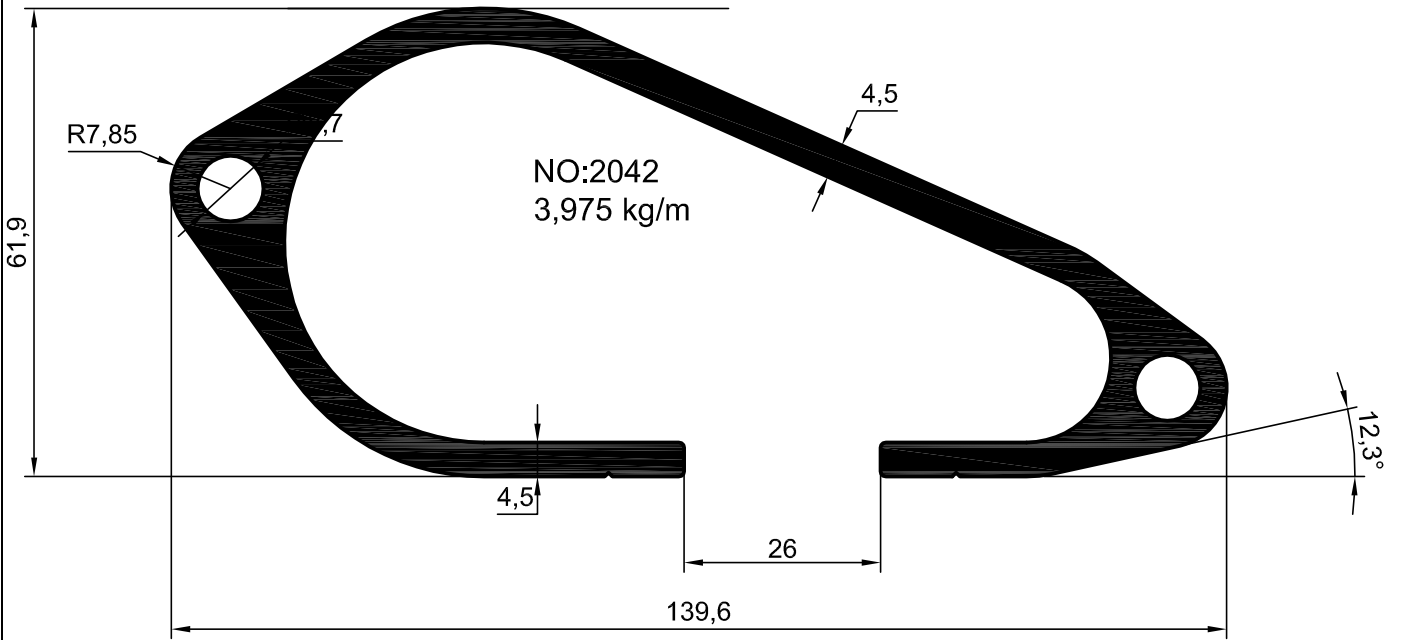

NO:2208  
1,055 kg/m

NO:2024  
1.111 kg/m

NO:2043  
ETEK PROFİLİ  
1,363 kg/m

***PRESTİJ ALÜMİNYUM  
ve PLASTİK  
SAN.TİC.LTD.ŞTİ.***

***KARE  
KÜPEŞTE***

***PRESTİJ ALÜMİNYUM  
ve PLASTİK  
SAN.TİC.LTD.ŞTİ.***