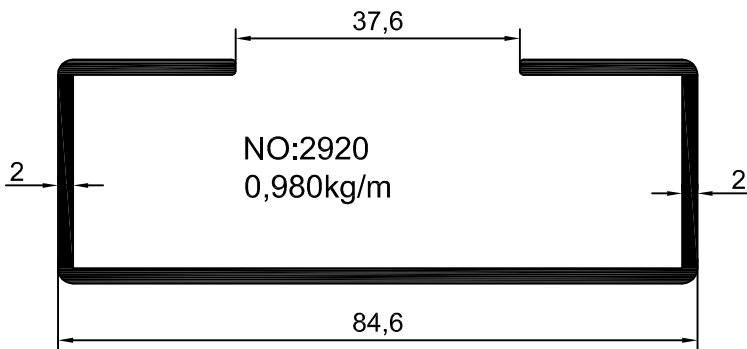

NO:2208  
1,055 kg/m

NO:2024  
1.111 kg/m

NO:2043  
ETEK PROFİLİ  
1,363 kg/m

***PRESTİJ ALÜMİNYUM  
ve PLASTİK  
SAN.TİC.LTD.ŞTİ.***

***KARE  
KÜPEŞTE***

***PRESTİJ ALÜMİNYUM  
ve PLASTİK  
SAN.TİC.LTD.ŞTİ.***