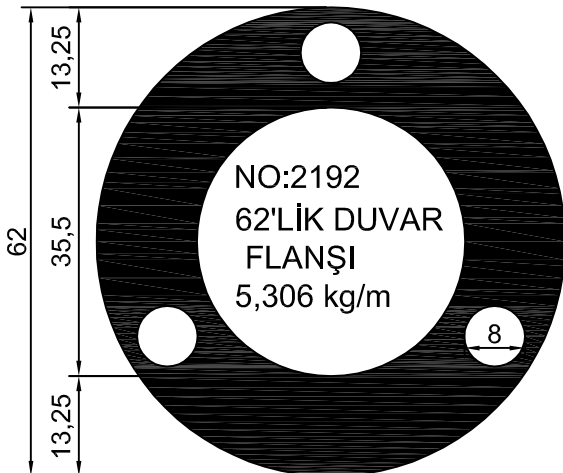

DUVAR FLANŞLARI