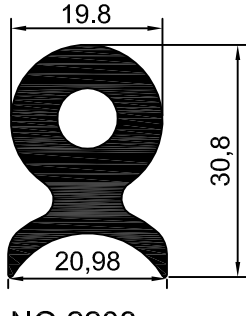

## AY BAĞLANTILAR

NO:1848AY  
BAĞLANTI ALTI  
2,832kg/m

NO:1975  
2,197 kg/m

NO:1845  
AY BAĞLANTI ALTI  
2,717kg/m

NO:1893  
AY BAĞLANTI  
2,542kg/m

NO:1894  
AY BAĞLANTI  
2,542kg/m

NO:1840  
AY BAĞLANTI  
2,511kg/m

NO:1846  
4,227kg/m

NO:1838  
4,498 kg/m

NO:2203  
4,057 kg/m

NO:2171  
KANALSIZ CAM TUTAMAĞI  
0,742 kg/m

NO:3026  
KANALSIZ CAM TUTAMAĞI  
0,686 kg/m

NO:2193  
KANALSIZ CAM TUTAMAĞI  
0,725 kg/m

NO:2209  
0,97 kg/m

NO:2208  
1,055 kg/m

NO:2024  
1.111 kg/m

NO:2043  
ETEK PROFİLİ  
1,363 kg/m

***PRESTİJ ALÜMİNYUM  
ve PLASTİK  
SAN.TİC.LTD.ŞTİ.***

***KARE  
KÜPEŞTE***

***PRESTİJ ALÜMİNYUM  
ve PLASTİK  
SAN.TİC.LTD.ŞTİ.***