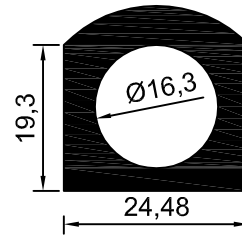

NO:2016
0,977kg/m