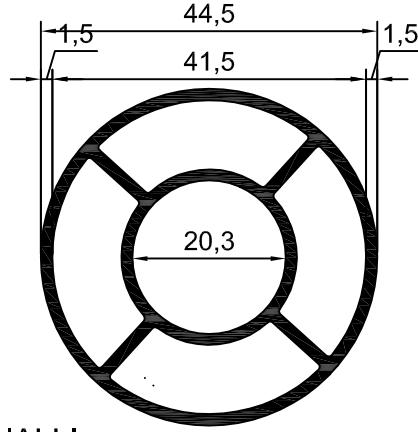

## STANDART KÜPEŞTE YER FLANŞLARI

**pa**  
PRESTİJ ALÜMİNYUM  
SAN. ve TİC.LTD.ŞTİ

NO:1990  
40'LİK DOLU ÇİFT KANALLI  
DİKME  
0.862kg/m

NO:2022  
44,5'lik DOLU KANALSIZ DİKME  
0,978 kg/m

NO:2191  
2,785 kg/m