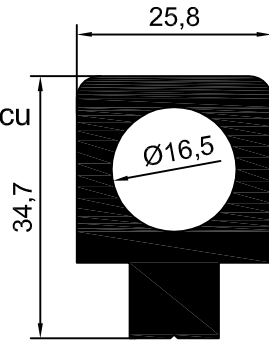

NO:191B
emniyet şeridi tutucu
0.147kg/m