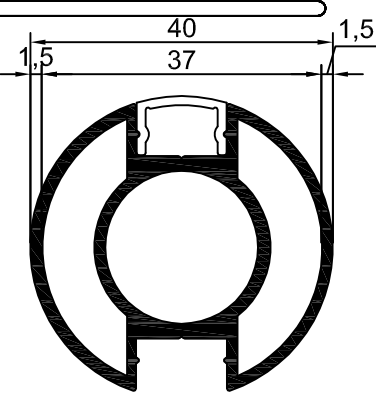

## STANDART KÜPEŞTE YER FLANŞLARI

**pa**  
PRESTİJ ALÜMİNYUM  
SAN. ve TİC.LTD.ŞTİ

NO:1990  
40'LİK DOLU ÇİFT KANALLI  
DİKME  
0.862kg/m

NO:2022  
44,5'lik DOLU KANALSIZ DİKME  
0,978 kg/m

NO:2191  
2,785 kg/m