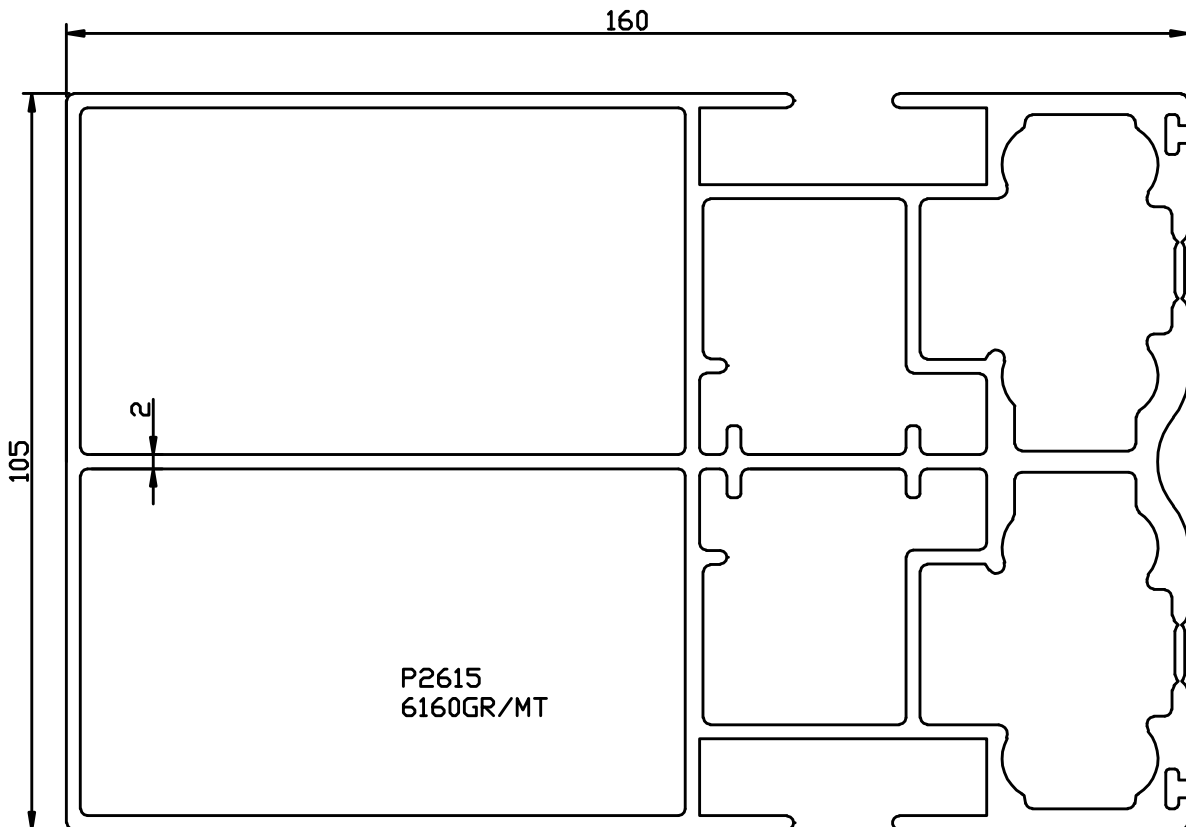

# TENTE PERGOLA

**pa**  
PRESTI ALUMINIUM  
SARL ve TICLTD.ŞTI

P1437  
2850MT/GR

P2246  
1.366 gr/m

P2615  
6160GR/MT