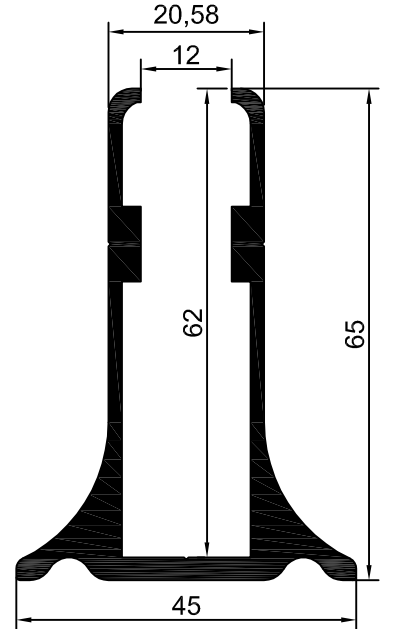

NO:2024
1.111 kg/m

NO:2043
ETEK PROFİLİ
1,363 kg/m