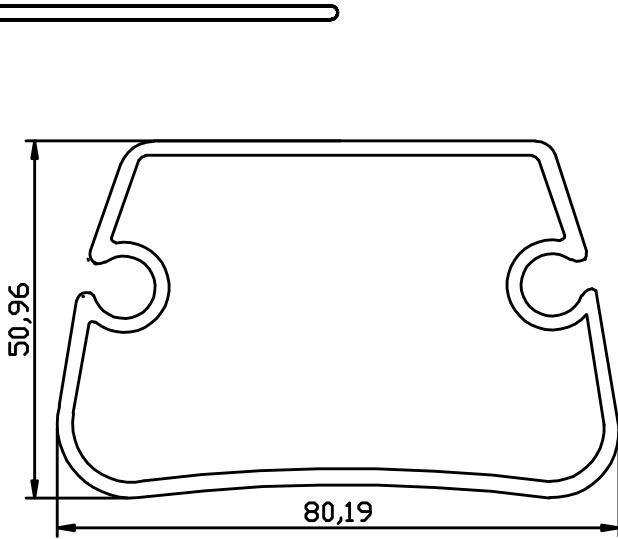

TENTE PERGOLA

pa
PRESTI ALUMINIUM
SARUNG TENDA

P2475
1580 GR/M