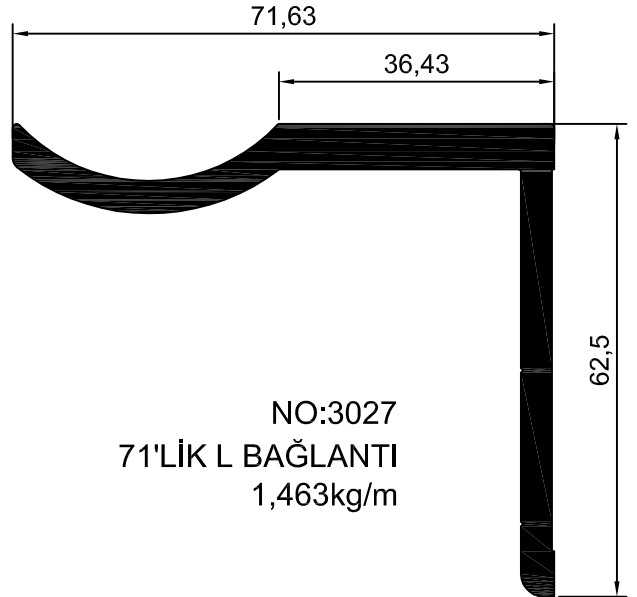

NO:1839  
AY BAĞLANTI  
0,857kg/m

NO:2082  
1,050 kg/m

NO:1609  
AY BAĞLANTI  
0,994kg/m

NO:2802  
AY BAĞLANTI  
1,050kg/m

NO:191B  
emniyet şeridi tutucu  
0.147kg/m

NO:2016  
0,977kg/m

NO:3025  
0,596 kg/m

NO:1846  
4,227kg/m

NO:1838  
4,498 kg/m

NO:2203  
4,057 kg/m

NO:2171  
KANALSIZ CAM TUTAMAĞI  
0,742 kg/m

NO:3026  
KANALSIZ CAM TUTAMAĞI  
0,686 kg/m

NO:2193  
KANALSIZ CAM TUTAMAĞI  
0,725 kg/m

NO:2209  
0,97 kg/m

NO:2208  
1,055 kg/m

NO:2024  
1.111 kg/m

NO:2043  
ETEK PROFİLİ  
1,363 kg/m

***PRESTİJ ALÜMİNYUM  
ve PLASTİK  
SAN.TİC.LTD.ŞTİ.***

***KARE  
KÜPEŞTE***

***PRESTİJ ALÜMİNYUM  
ve PLASTİK  
SAN.TİC.LTD.ŞTİ.***