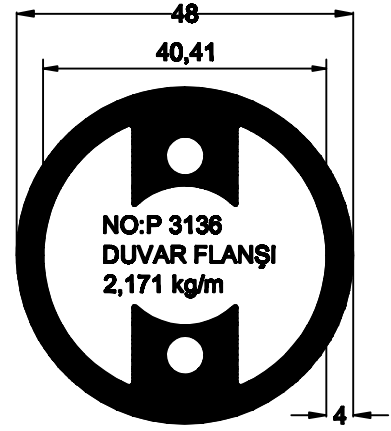

STANDART KÜPEŞTE DUVAR FLANŞLARI

pa
PRESTİJ ALÜMİNYUM
SAN. ve TİC.LTD.ŞTİ