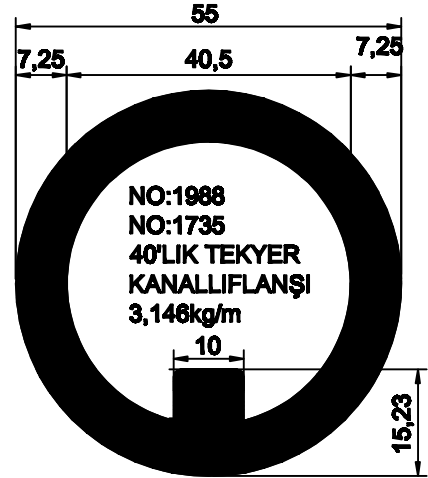

STANDART KÜPEŞTE YER FLANŞLARI

pa
PRESTİJ ALÜMİNYUM
SAN. ve TİC.LTD.ŞTİ