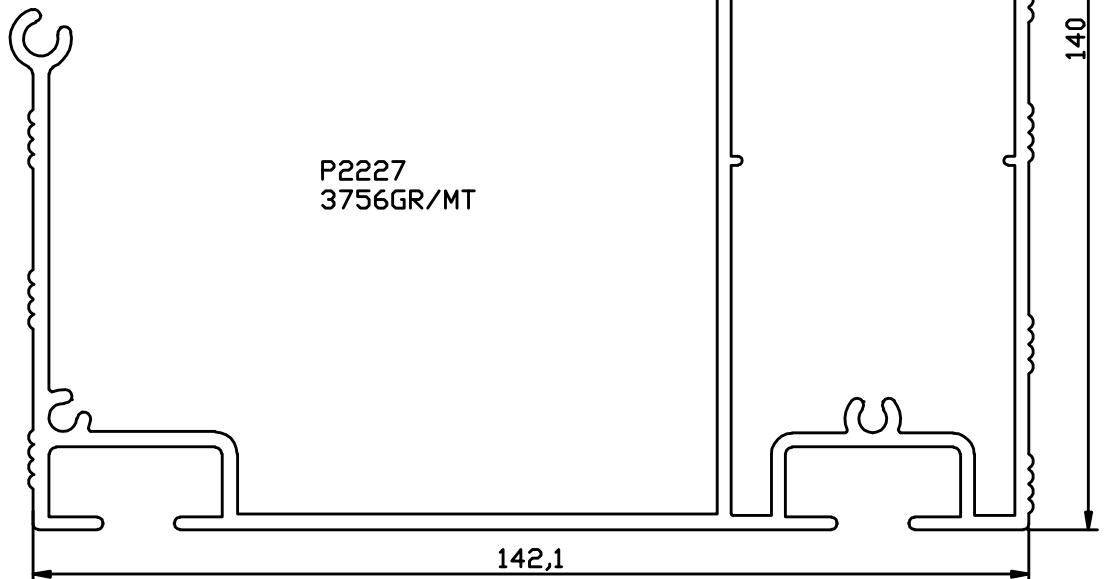

TENTE PERGOLA

pa
PRESTI ALUMINIUM
SAL VE TIGLTD.ATI