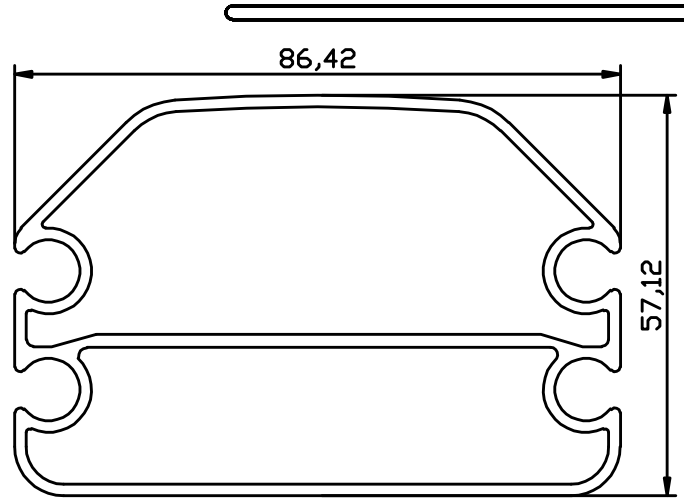

P2375
1848 GR