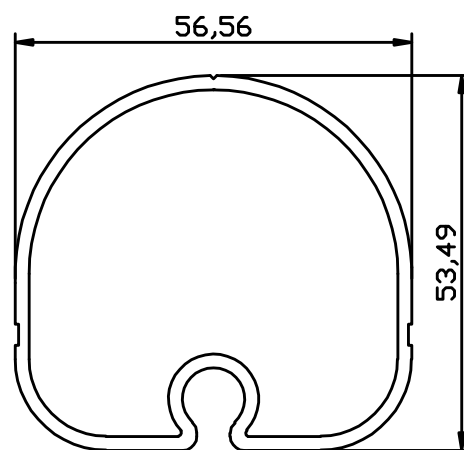

P2306
1086 GR/MT