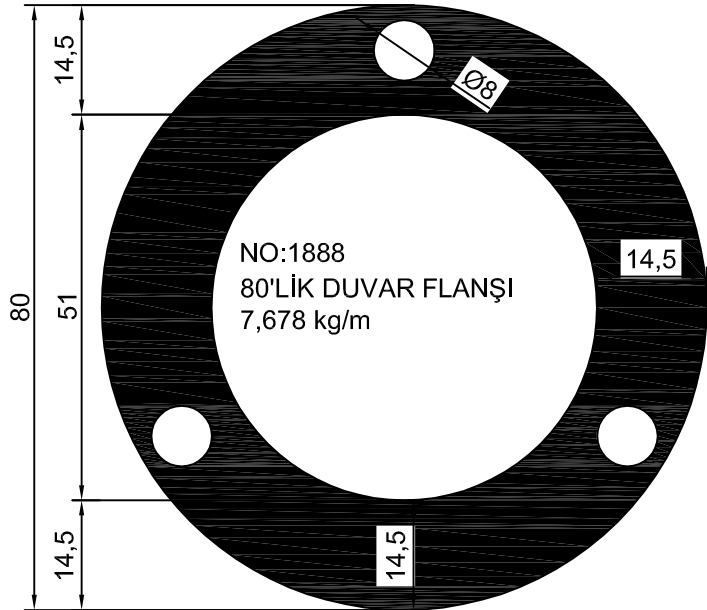

DUVAR FLANŞLARI