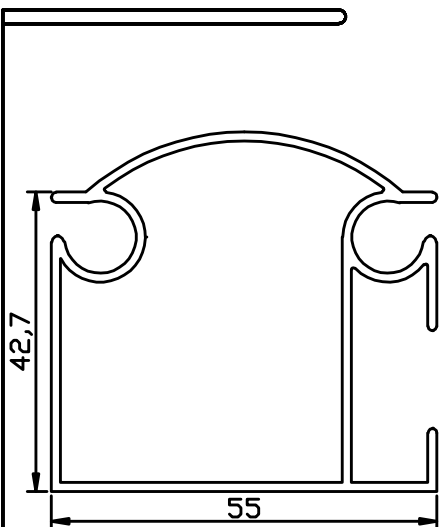

TENTE PERGOLA

pa
PIRELLA GÖRÜKÜM
SAKLAMA VE TİCARET A.Ş.

P2362
624 GR/MT