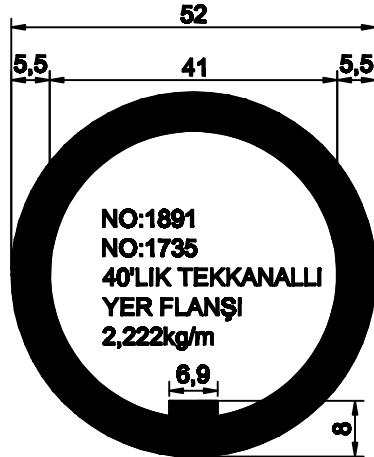

STANDART KÜPEŞTE YER FLANŞLARI

pa
PRESTİJ ALÜMİNYUM
SAN. ve TİC.LTD.ŞTİ