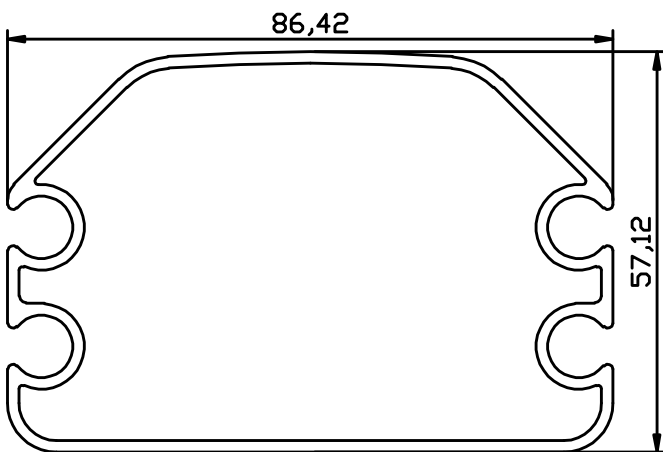

# TENTE PERGOLA

**pa**  
PRESTI ALUMINIUM  
SARUNG TENDA

P2475  
1580 GR/M

P2375  
1848 GR

P2489  
1457 GR/M

P2703  
1756 GR/M

P2643  
900 GR/MT

P2338  
1103 GR/MT