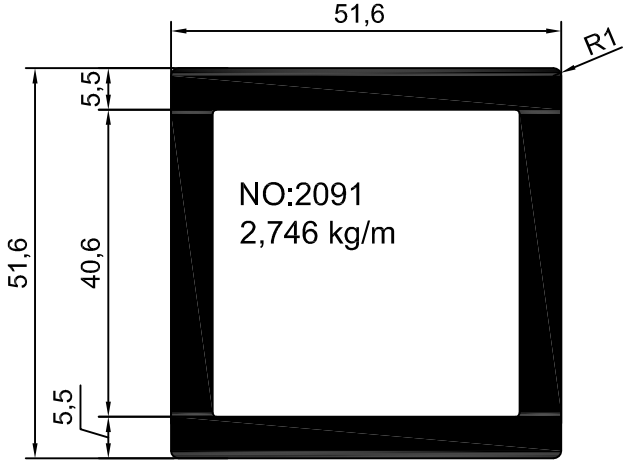

NO:1846  
4,227kg/m

NO:1838  
4,498 kg/m

NO:2203  
4,057 kg/m

NO:2171  
KANALSIZ CAM TUTAMAĞI  
0,742 kg/m

NO:3026  
KANALSIZ CAM TUTAMAĞI  
0,686 kg/m

NO:2193  
KANALSIZ CAM TUTAMAĞI  
0,725 kg/m

NO:2209  
0,97 kg/m

NO:2208  
1,055 kg/m

NO:2024  
1.111 kg/m

NO:2043  
ETEK PROFİLİ  
1,363 kg/m

***PRESTİJ ALÜMİNYUM  
ve PLASTİK  
SAN.TİC.LTD.ŞTİ.***

***KARE  
KÜPEŞTE***

***PRESTİJ ALÜMİNYUM  
ve PLASTİK  
SAN.TİC.LTD.ŞTİ.***