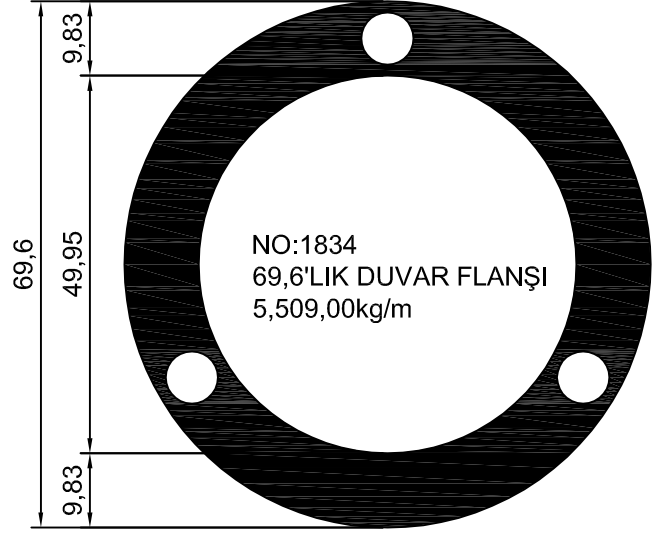

DUVAR FLANŞLARI