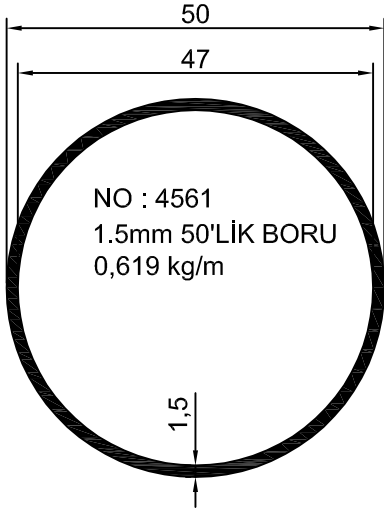

## BORULAR

1.5mm 30'luk BORU  
0,364 kg/m

1.8mm 30'luk BORU  
0,432 kg/m

2mm 30'luk BORU  
0,476kg/m

1.5mm 16'lık  
EMNİYET ŞERİDİ BORUSU  
0,185 kg/m

1.8mm 16'LİK  
EMNİYET ŞERİDİ BORUSU  
0,424 kg/m

16'lık DOLU EMNİYET  
ŞERİDİ BORUSU  
0,510kg/m