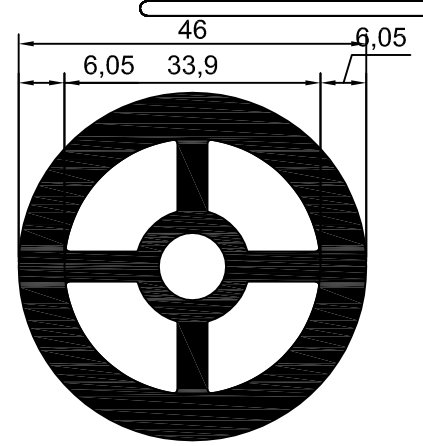

## STANDART KÜPEŞTE YER FLANŞLARI

**pa**  
PRESTİJ ALÜMİNYUM  
SAN. ve TİC.LTD.ŞTİ

NO:1990  
40'LİK DOLU ÇİFT KANALLI  
DİKME  
0.862kg/m

NO:2022  
44,5'lik DOLU KANALSIZ DİKME  
0,978 kg/m

NO:2191  
2,785 kg/m