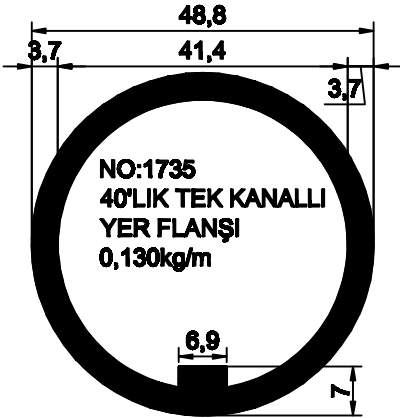

STANDART KÜPEŞTE YER FLANŞLARI

pa
PRESTİJ ALÜMİNYUM
SAN. ve TİC.LTD.ŞTİ