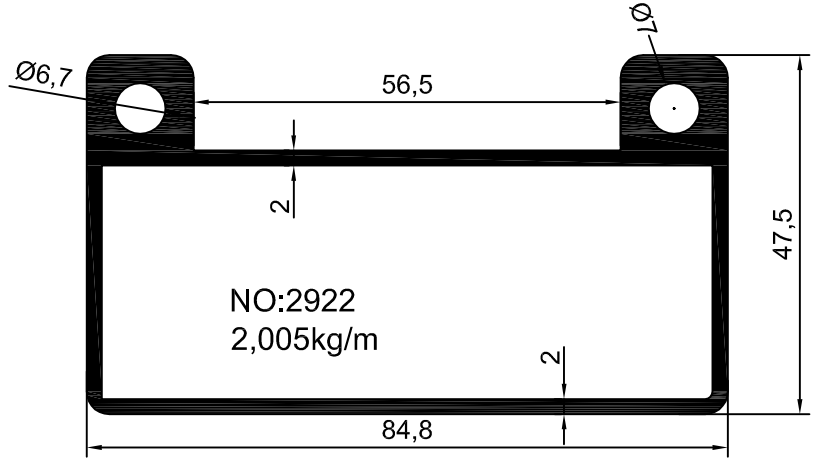

NO:2208  
1,055 kg/m

NO:2024  
1.111 kg/m

NO:2043  
ETEK PROFİLİ  
1,363 kg/m

***PRESTİJ ALÜMİNYUM  
ve PLASTİK  
SAN.TİC.LTD.ŞTİ.***

***KARE  
KÜPEŞTE***

***PRESTİJ ALÜMİNYUM  
ve PLASTİK  
SAN.TİC.LTD.ŞTİ.***