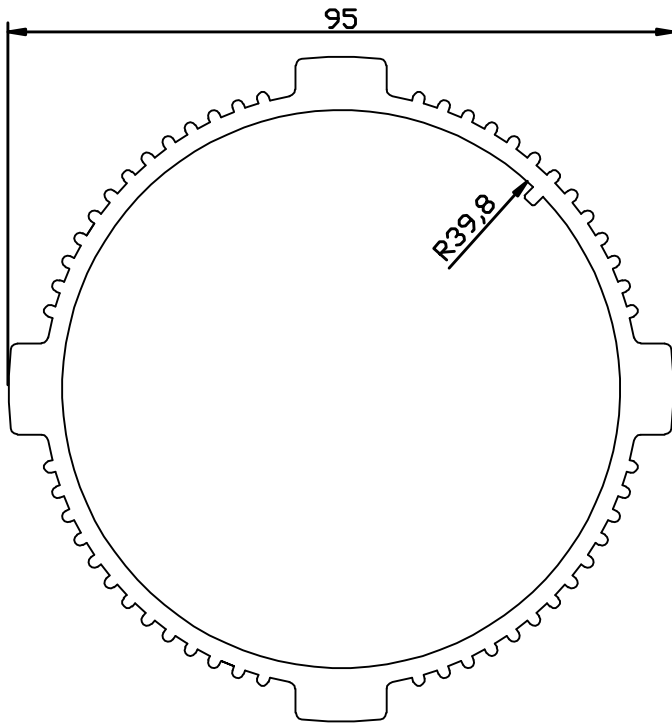

TENTE PERGOLA

pa
PRESTI ALUMINIUM
SARL ve TICLTD.ŞTI

P1437
2850MT/GR